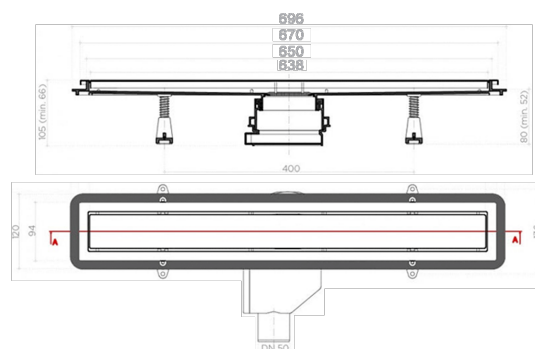

# Rigola pentru duș cu gratar inox, Premium Line 650, (650x120x66-105mm)

Cod produs: RB Premium Line 650

## Caracteristici

**Tip rigolă Premium Line** Premium Line 650

Vă prezentăm modelul de rigola pentru duș Premium Line 650mm, cu 2 modele de finisaj ale grilajului. Este un sistem 2 în 1, în care același model poate fi folosit atât cu finisaj (cu gratar din INOX/cu umplutură de gresie-sticlă-etc.).

Rigolele de duș Premium Line au iesire orizontala DN 50mm, ceea ce ne ofera posibilitatea de a avea un debit superior de 48 l/min.

Înălțimea minimă de instalare este de numai 52mm, ceea ce face ca scurgerea din rigolă să fie cea mai joasă din lume cu evacuare prin diametrul la conductă de DN50mm.