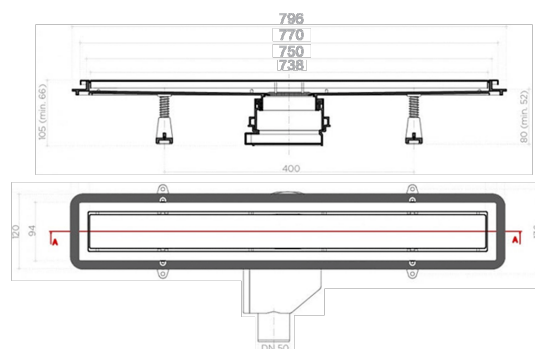

Rigola pentru duș cu gratar inox, Premium Line 750, (750x120x66-105mm)

Cod produs: RB Premium Line 750

Caracteristici

Tip rigolă Premium Line Premium Line 750

Vă prezentăm modelul de rigola pentru duș Premium Line 750mm, cu 2 modele de finisaj ale grilajului. Este un sistem 2 în 1, în care același model poate fi folosit atât cu finisaj (cu gratar din INOX/cu umplutură de gresie-sticlă-etc.).

Rigolele de duș Premium Line au iesire orizontala DN 50mm, ceea ce ne ofera posibilitatea de a avea un debit superior de 48 l/min.

Înălțimea minimă de instalare este de numai 52mm, ceea ce face ca scurgerea din rigolă să fie cea mai joasă din lume cu evacuare prin diametrul la conductă de DN50mm.