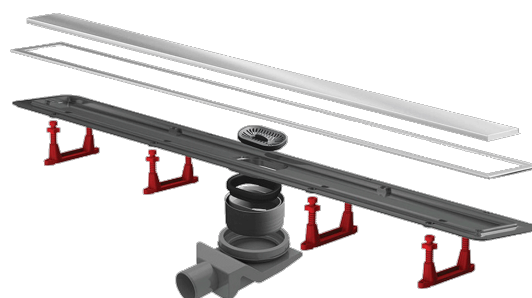

Rigola pentru duș cu gratar inox, Premium Line 850, (850x120x66-105mm)

Cod produs: RB Premium Line 850

Caracteristici

Tip rigolă Premium Line Premium Line 850

Vă prezentăm modelul de rigola pentru duș Premium Line 850mm, cu 2 modele de finisaj ale grilajului. Este un sistem 2 în 1, în care același model poate fi folosit atât cu finisaj (cu gratar din INOX/cu umplutură de gresie-sticlă-etc.).

Rigolele de duș Premium Line au iesire orizontala DN 50mm, ceea ce ne ofera posibilitatea de a avea un debit superior de 48 l/min.

Înălțimea minimă de instalare este de numai 52mm, ceea ce face ca scurgerea din rigolă să fie cea mai joasă din lume cu evacuare prin diametrul la conductă de DN50mm.