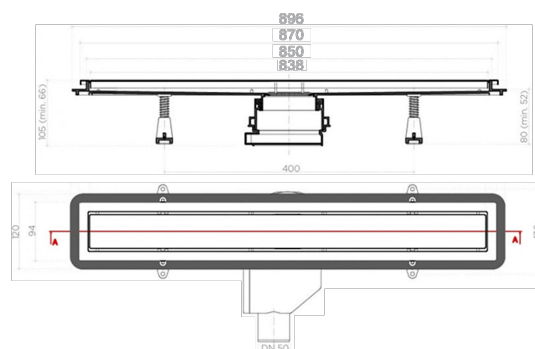

Rigola pentru duș cu gratar inox, Premium Line 850, (850x120x66-105mm)

Cod produs: RB Premium Line 850

Caracteristici

Tip rigolă Premium Line Premium Line 850

Vă prezentăm modelul de rigola pentru duș Premium Line 850mm, cu 2 modele de finisaj ale grilajului. Este un sistem 2 în 1, în care același model poate fi folosit atât cu finisaj (cu gratar din INOX/cu umplutură de gresie-sticlă-etc.).

Rigolele de duș Premium Line au iesire orizontala DN 50mm, ceea ce ne ofera posibilitatea de a avea un debit superior de 48 l/min.

Înălțimea minimă de instalare este de numai 52mm, ceea ce face ca scurgerea din rigolă să fie cea mai joasă din lume cu evacuare prin diametrul la conductă de DN50mm.