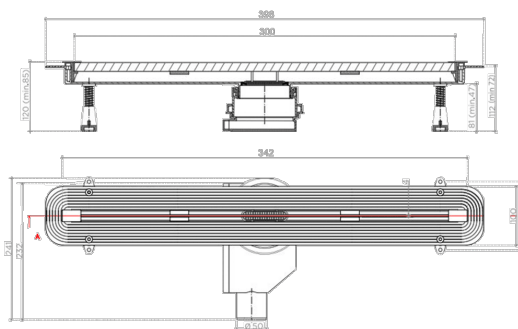

Rigola pentru duș cu fantă, Slim Line 300, (300x100x85-120mm)

Cod produs: RB Slim Line 300

Caracteristici

Tip rigolă Slim Line	Slim Line 300
----------------------	---------------

Vă prezentăm modelul de rigola de duș Slim Line 300mm, cu un design unic și minimalist al grilei. Acest model de rigole de duș are un avantaj prin reglarea nivelului plăcilor (de la 5mm - 20mm) și este furnizată în set cu profile din aluminiu pentru ceramică.

Rigolele de duș Slim Line au iesirea orizontala DN50mm, ceea ce ne ofera posibilitatea de a avea un debit superior de 48 l/min.

Înălțimea minimă de instalare este de numai 72 mm, ceea ce, în combinație cu designul inovator, face „Slim” alegerea perfectă pentru arhitecți și designeri.