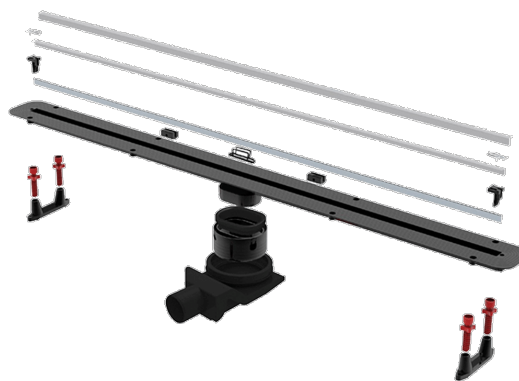

Rigola pentru duș cu fantă, Slim Line 300, (300x100x85-120mm)

Cod produs: RB Slim Line 300

Caracteristici

Tip rigolă Slim Line	Slim Line 300
----------------------	---------------

Vă prezentăm modelul de rigola de duș Slim Line 300mm, cu un design unic și minimalist al grilei. Acest model de rigole de duș are un avantaj prin reglarea nivelului plăcilor (de la 5mm - 20mm) și este furnizată în set cu profile din aluminiu pentru ceramică.

Rigolele de duș Slim Line au iesirea orizontala DN50mm, ceea ce ne ofera posibilitatea de a avea un debit superior de 48 l/min.

Înălțimea minimă de instalare este de numai 72 mm, ceea ce, în combinație cu designul inovator, face „Slim” alegerea perfectă pentru arhitecți și designeri.