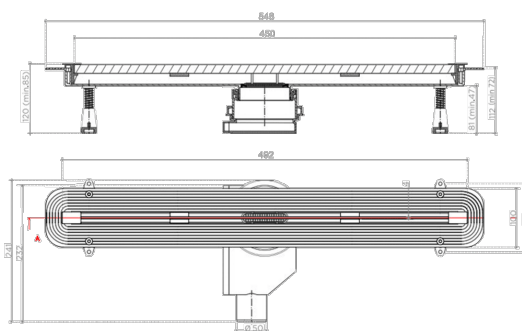

# Rigola pentru duș cu fantă, Slim Line 450, (450x100x85-120mm)

Cod produs: RB Slim Line 450

## Caracteristici

Tip rigolă Slim Line	Slim Line 450
----------------------	---------------

Vă prezentăm modelul de rigolă de duș Slim Line 450mm, cu un design unic și minimalist al grilei. Acest model de rigole de duș are un avantaj prin reglarea nivelului plăcilor (de la 5mm - 20mm) și este furnizată în set cu profile din aluminiu pentru ceramică.

Rigolele de duș Slim Line au ieșirea orizontală DN50mm, ceea ce ne oferă posibilitatea de a avea un debit superior de 48 l/min.

Înălțimea minimă de instalare este de numai 72 mm, ceea ce, în combinație cu designul inovator, face „Slim” alegerea perfectă pentru arhitecți și designeri.