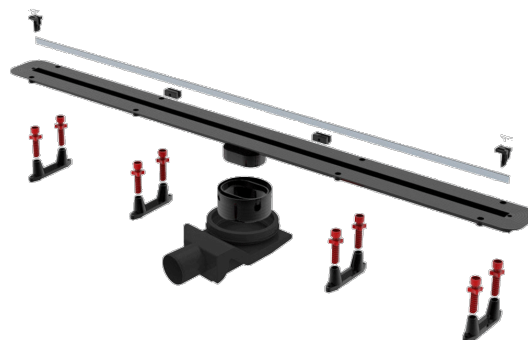

Rigola pentru duș cu fantă, Slim Line 550, (550x100x85-120mm)

Cod produs: RB Slim Line 550

Caracteristici

Tip rigolă Slim Line	Slim Line 550
----------------------	---------------

Vă prezentăm modelul de rigola de duș Slim Line 550mm, cu un design unic și minimalist al grilei. Acest model de rigole de duș are un avantaj prin reglarea nivelului plăcilor (de la 5mm - 20mm) și este furnizată în set cu profile din aluminiu pentru ceramică.

Rigolele de duș Slim Line au iesirea orizontala DN50mm, ceea ce ne ofera posibilitatea de a avea un debit superior de 48 l/min.

Înălțimea minimă de instalare este de numai 72 mm, ceea ce, în combinație cu designul inovator, face „Slim” alegerea perfectă pentru arhitecți și designeri.