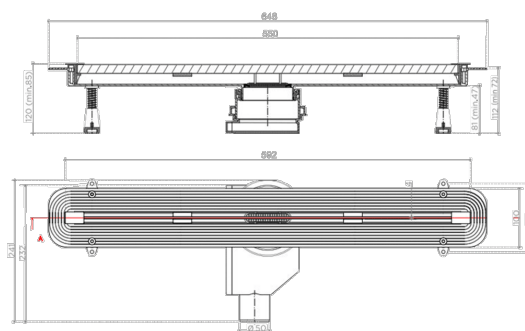

Rigola pentru duș cu fantă, Slim Line 550, (550x100x85-120mm)

Cod produs: RB Slim Line 550

Caracteristici

Tip rigolă Slim Line	Slim Line 550
----------------------	---------------

Vă prezentăm modelul de rigola de duș Slim Line 550mm, cu un design unic și minimalist al grilei. Acest model de rigole de duș are un avantaj prin reglarea nivelului plăcilor (de la 5mm - 20mm) și este furnizată în set cu profile din aluminiu pentru ceramică.

Rigolele de duș Slim Line au iesirea orizontala DN50mm, ceea ce ne ofera posibilitatea de a avea un debit superior de 48 l/min.

Înălțimea minimă de instalare este de numai 72 mm, ceea ce, în combinație cu designul inovator, face „Slim” alegerea perfectă pentru arhitecți și designeri.