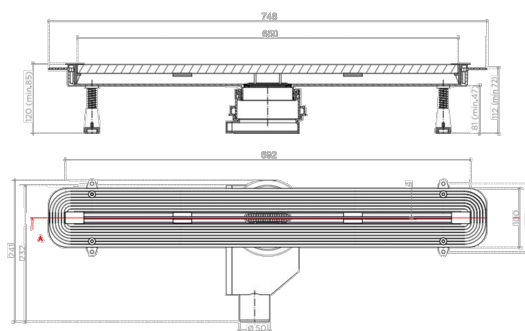

Rigola pentru duș cu fantă, Slim Line 650, (650x100x85-120mm)

Cod produs: RB Slim Line 650

Caracteristici

Tip rigolă Slim Line	Slim Line 650
----------------------	---------------

Vă prezentăm modelul de rigolă de duș Slim Line 650mm, cu un design unic și minimalist al grilei. Acest model de rigole de duș are un avantaj prin reglarea nivelului plăcilor (de la 5mm - 20mm) și este furnizată în set cu profile din aluminiu pentru ceramică.

Rigolele de duș Slim Line au ieșirea orizontală DN50mm, ceea ce ne oferă posibilitatea de a avea un debit superior de 48 l/min.

Înălțimea minimă de instalare este de numai 72 mm, ceea ce, în combinație cu designul inovator, face „Slim” alegerea perfectă pentru arhitecți și designeri.