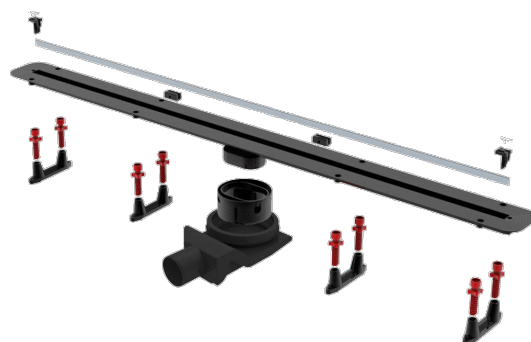

Rigola pentru duș cu fantă, Slim Line 650, (650x100x85-120mm)

Cod produs: RB Slim Line 650

Caracteristici

Tip rigolă Slim Line	Slim Line 650
----------------------	---------------

Vă prezentăm modelul de rigolă de duș Slim Line 650mm, cu un design unic și minimalist al grilei. Acest model de rigole de duș are un avantaj prin reglarea nivelului plăcilor (de la 5mm - 20mm) și este furnizată în set cu profile din aluminiu pentru ceramică.

Rigolele de duș Slim Line au ieșirea orizontală DN50mm, ceea ce ne oferă posibilitatea de a avea un debit superior de 48 l/min.

Înălțimea minimă de instalare este de numai 72 mm, ceea ce, în combinație cu designul inovator, face „Slim” alegerea perfectă pentru arhitecți și designeri.