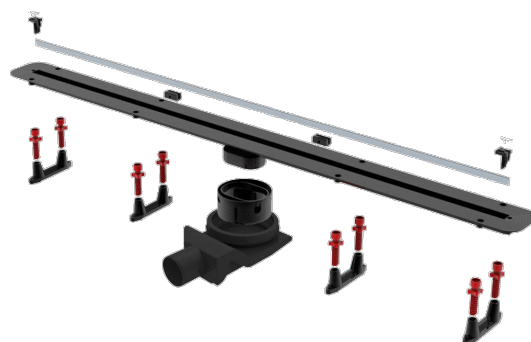

Rigola pentru duș cu fantă, Slim Line 750, (750x100x85-120mm)

Cod produs: RB Slim Line 750

Caracteristici

Tip rigolă Slim Line	Slim Line 750
----------------------	---------------

Vă prezentăm modelul de rigola de duș Slim Line 750mm, cu un design unic și minimalist al grilei. Acest model de rigole de duș are un avantaj prin reglarea nivelului plăcilor (de la 5mm - 20mm) și este furnizată în set cu profile din aluminiu pentru ceramică.

Rigolele de duș Slim Line au iesirea orizontala DN50mm, ceea ce ne ofera posibilitatea de a avea un debit superior de 48 l/min.

Înălțimea minimă de instalare este de numai 72 mm, ceea ce, în combinație cu designul inovator, face „Slim” alegerea perfectă pentru arhitecți și designeri.