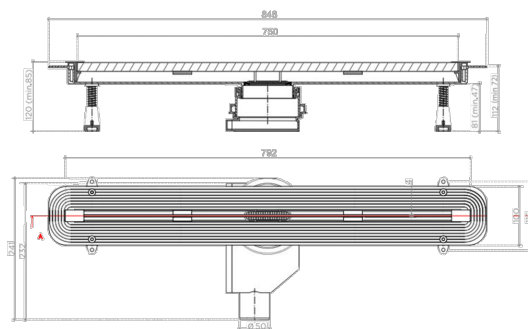

Rigola pentru duș cu fantă, Slim Line 750, (750x100x85-120mm)

Cod produs: RB Slim Line 750

Caracteristici

Tip rigolă Slim Line	Slim Line 750
----------------------	---------------

Vă prezentăm modelul de rigola de duș Slim Line 750mm, cu un design unic și minimalist al grilei. Acest model de rigole de duș are un avantaj prin reglarea nivelului plăcilor (de la 5mm - 20mm) și este furnizată în set cu profile din aluminiu pentru ceramică.

Rigolele de duș Slim Line au iesirea orizontala DN50mm, ceea ce ne ofera posibilitatea de a avea un debit superior de 48 l/min.

Înălțimea minimă de instalare este de numai 72 mm, ceea ce, în combinație cu designul inovator, face „Slim” alegerea perfectă pentru arhitecți și designeri.