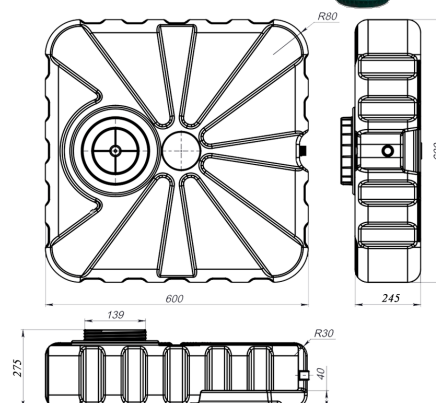

Rezervor PATRAT pentru duș de vara, cu volum W=75 litri, dotat cu para și robinet (600x600x245)

Cod produs: RDV_P_W75

Caracteristici	
Lungime, mm	600
Lățime, mm	600
Înălțime, mm	245
Volum (litri) și model duș de vară	75 pătrat

Rezervorul patrat din polietilenă VODALAND destinat pentru duș de vara cu volumul de 75 litri. Rezervorul de duș este umplut cu apă, care la randul sau este incalzit de razele soarelui, folosit în continuare pentru scopuri igienice.

Datorita culorii negre apa din rezervor poate ajunge la o temperatura de pana la 40-50 grade Celsius.

Rezervorul patrat pentru duș de vară este dotat cu capac cu capac șurub și racord pentru furtun. În partea de jos a rezervorului se află un orificiu filetat special în care este montat pâlnia-difuzor.