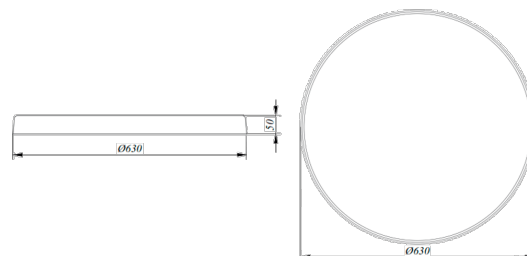

Capac din poliesteri armați cu fibră de sticlă pentru gura de acces D=620 mm, A15

Cod produs: C620.PAFS

Caracteristici

Diametru capac PAFS	620
---------------------	-----

Capac este destinată pentru acoperirea gurii de acces la Stațiile de Epurare, Separatoarele de Hidrocarburi și Separatoarele de Grăsimi.

În procesul de montare a Stațiilor de Epurare, Separatoarelor de Hidrocarburi și Separatoarelor de Grăsimi pentru siguranța peronalului și a celor din jurgura de acces se acoperă cu capac. Pentru acoperirea gurii de acces propunem capacul cu diametrul D620mm fabricată din poliesteri armați cu fibră de sticlă.