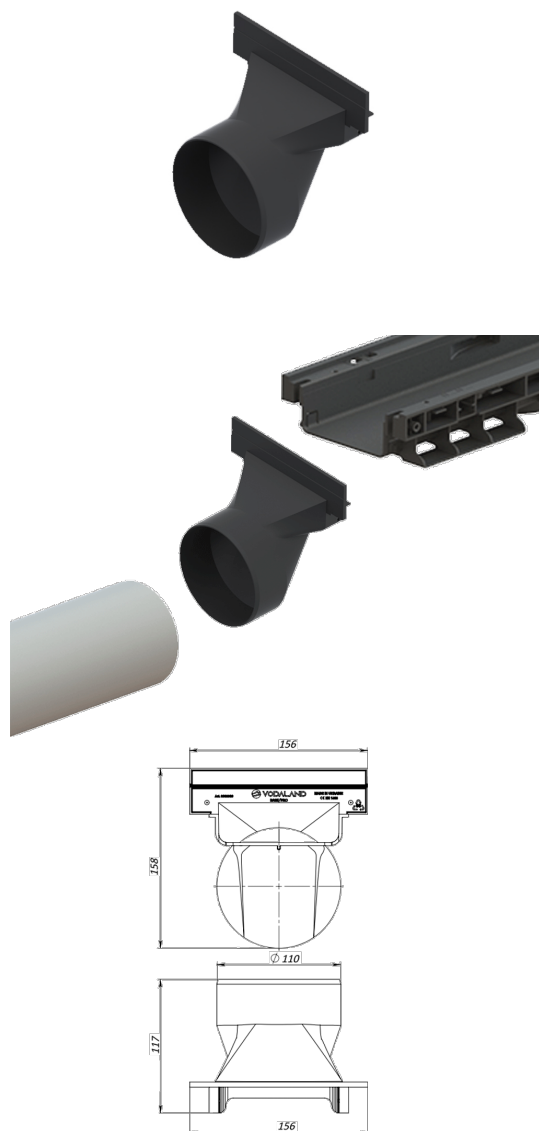

# Racord din polipropilenă PolyMax BASE cu iesire la teava D110mm, pentru rigole PolyMax BASIC DN100 H60/H75

Cod produs: 6301508-M

| Caracteristici                              |        |
|---|--------|
| Lungime, mm                                 | 156    |
| Lățime, mm                                  | 117    |
| Conectări la țevă cu diametre, mm           | 110mm  |
| Racord de capăt după înălțimea rigolei, mm: | 60(75) |

Racord din polipropilenă PolyMax BASE cu iesire la teava D110mm, pentru rigole PolyMax BASIC DN100 H60/75