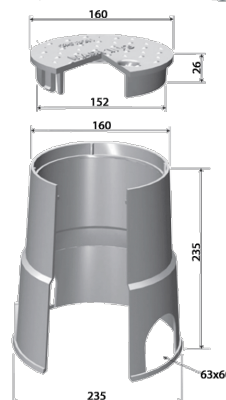

# Cutie PP rotunda pentru VALVE MINI TERRA D160 negru+capac verde, Dbaza=235mm; H=235mm

Cod produs: 2070000

## Caracteristici

Tip cutie și dimensiuni, mm Rotundă(d=160mm;h=235mm)

Un sistem de irigare reduce considerabil consumul de apa. Acesta se ocupa si cu mentinerea frumusetii peisajului cat si amenajarii gradinii.

Cutia asigura o protectie adecvata si un container potrivit pentru electrovalve precum si pentru alte instrumente care trebuie ingropate si care necesita o inspectie usoara.

Corpul negru si capacul verde, inchizatorul prin rotatie asigura o folosire usoara si sigura.

Cutia pentru electrovalve este construita din material de calitate(polietilina ramforsata) este locul potrivit pentru ferirea electrovalvelor de factori externi ,care ar putea sa perturbeze intreaga functionalitate.