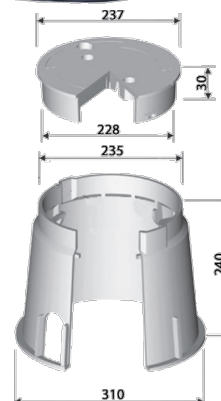

Cutie PP rotunda pentru VALVE LARGE TERRA D240 negru+capac verde, Dbaza=310mm; H=240mm

Cod produs: 2071000

Caracteristici

Tip cutie și dimensiuni, mm Rotundă(d=240mm;h=240mm)

Un sistem de irigare reduce considerabil consumul de apa. Acesta se ocupa si cu mentinerea frumusetii peisajului cat si amenajarii gradinii.

Cutia asigura o protectie adecvata si un container potrivit pentru electrovalve precum si pentru alte instrumente care trebuie ingropate si care necesita o inspectie usoara.

Corpul negru si capacul verde, inchizatorul prin rotatie asigura o folosire usoara si sigura.

Cutia pentru electrovalve este construita din material de calitate(polietilina ramforsata) este locul potrivit pentru ferirea electrovalvelor de factori externi ,care ar putea sa perturbeze intreaga functionalitate.

Cutia rotunda este pentru sistemele de irigatii rezidentiale, foarte estetica, si durabila.