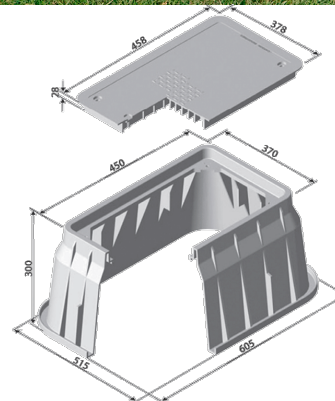

## Cutie PP dreptunghiulara pentru VALVE TERRA JUMBO, 460x380mm, Baza 600x520mm, H=300mm, negru+capac verde

Cod produs: 02074S5060BV

### Caracteristici

Tip cutie și dimensiuni, mm Dreptunghiulară(460x380mm;h=300mm)

Un sistem de irigare reduce considerabil consumul de apa. Acesta se ocupa si cu mentinerea frumusetii peisajului cat si amenajarii gradinii.

Cutia asigura o protectie adecvata si un container potrivit pentru electrovalve precum si pentru alte instrumente care trebuie ingropate si care necesita o inspectie usoara.

Corpul negru si capacul verde, inchizatorul prin rotatie asigura o folosire usoara si sigura.

Cutia pentru electrovalve este construita din material de calitate(polietilina ramforsata) este locul potrivit pentru ferirea electrovalvelor de factori externi ,care ar putea sa perturbeze intreaga functionalitate.