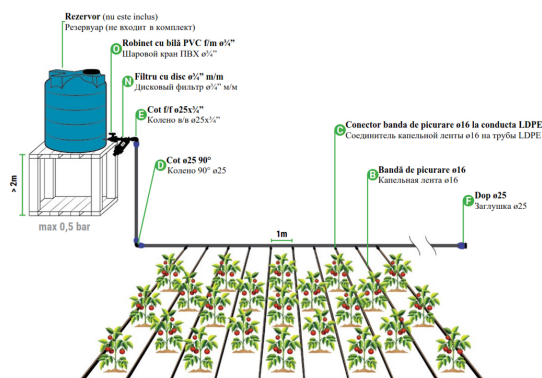

# Kit de irigație PP TERRA pentru 250m<sup>2</sup>

Cod produs: K010010250

## Caracteristici

Suprafața de irigare, m<sup>2</sup> 250

Kit/set de irigare ideal pentru irigarea unei suprafețe de maxim 250 mp.

Sistemul de irigare prin picurare pot fi folosite atât pentru culturile din sere și solarii, cât și pentru cele în aer liber.

Acestea reprezintă o metodă foarte eficientă deoarece permit controlul umidității în sol și chiar controlul dozelor de îngrășăminte. Datorită faptului ca nutrienții ajung direct la rădăcinile plantelor, crește productivitatea și randamentul culturilor.

Sistemele de irigare prin picurare reprezintă cea mai economică soluție atât din perspectiva consumului de apă și ca timp.

Conținutul setului:

1. Bandă de picurare Ø16, 250m, cu 30 cm distanță între picurători (reglabil 10, 20cm) – 1 buc.;