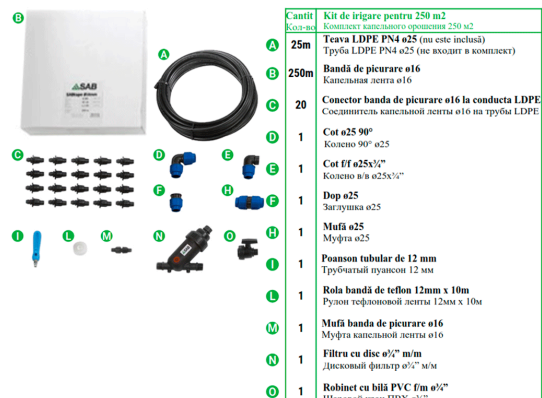

# Kit de irigație PP TERRA pentru 250m<sup>2</sup>

Cod produs: K010010250

## Caracteristici

Suprafața de irigare, m<sup>2</sup> 250

Kit/set de irigare ideal pentru irigarea unei suprafețe de maxim 250 mp.

Sistemul de irigare prin picurare pot fi folosite atât pentru culturile din sere și solarii, cât și pentru cele în aer liber.

Sistemele de irigare prin picurare reprezintă cea mai economică soluție atât din perspectiva consumului de apă și ca timp.

Conținutul setului:

1. Bandă de picurare Ø16, 250m, cu 30 cm distanță între picurători (reglabil 10, 20cm) – 1 buc.;

2. Conectori banda de picurare - 20 buc.;
3. Cot Ø25/90 - 1 buc.;
4. Cot f/f Ø25-3/4" - 1 buc.;
5. Dop Ø25 - 1 buc.;
6. Poanson tubular de Ø12 (pentru gaurirea tubului) - 1 buc.;
7. Rolă bandă de teflon 12mm/10m - 1 buc.;
8. Mufă bandă de picurare Ø16 - 1 buc.;
9. Filtru cu disc Ø3/4 - 1 buc.;
10. Robinet cu bilă PVC f/m Ø3/4 - 1 buc.;