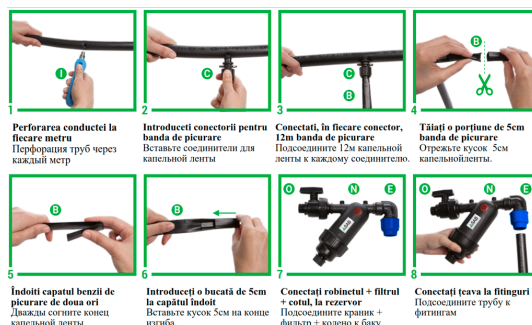

# Kit de irigație PP TERRA pentru 250m<sup>2</sup>

Cod produs: K010010250

## Caracteristici

Suprafața de irigare, m<sup>2</sup> 250

Kit/set de irigare ideal pentru irigarea unei suprafețe de maxim 250 mp.

Sistemul de irigare prin picurare pot fi folosite atât pentru culturile din sere și solarii, cât și pentru cele în aer liber.

Acestea reprezintă o metodă foarte eficientă deoarece permit controlul umidității în sol și chiar controlul dozelor de îngrășăminte. Datorită faptului ca nutrienții ajung direct la rădăcinile plantelor, crește productivitatea și randamentul culturilor.

Sistemele de irigare prin picurare reprezintă cea mai economică soluție atât din perspectiva consumului de apă și ca timp.

Conținutul setului:

1. Bandă de picurare Ø16, 250m, cu 30 cm distanță între picurători (reglabil 10, 20cm) – 1 buc.;