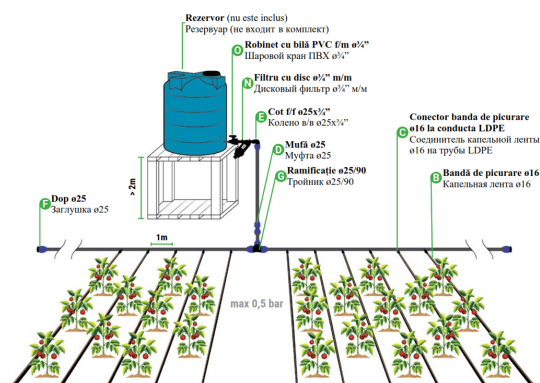

Kit de irigație PP TERRA pentru 500m²

Cod produs: K010010500

Caracteristici

Suprafața de irigare, m² 500

Kit/set de irigare ideal pentru irigarea unei suprafețe de maxim 500 mp.

Sistemul de irigare prin picurare pot fi folosite atât pentru culturile din sere și solarii, cât și pentru cele în aer liber.

Acestea reprezintă o metodă foarte eficientă deoarece permit controlul umidității în sol și chiar controlul dozelor de îngrășăminte. Datorită faptului ca nutrienții ajung direct la rădăcinile plantelor, crește productivitatea și randamentul culturilor.

Sistemele de irigare prin picurare reprezintă cea mai economică soluție atât din perspectiva consumului de apă și ca timp.

Conținutul setului:

1. Bandă de picurare Ø16, 500m, cu 30 cm distanță între picurători (reglabil 10, 20cm) – 1 buc.;

2. Conectori banda de picurare - 40 buc.;
3. Cot Ø25/90 - 1 buc.;
4. Cot f/f Ø25-3/4" - 1 buc.;
5. Dop Ø25 - 2 buc.;
6. Ramificație Ø25/90 - 1 buc.;
7. Mufă Ø25 - 1 buc.;
8. Poanson tubular de Ø12 (pentru gaurirea tubului) - 1 buc.;
9. Rolă bandă de teflon 12mm/10m - 1 buc.;
10. Mufă bandă de picurare Ø16 - 2 buc.;
11. Filtru cu disc Ø3/4 - 1 buc.;
12. Robinet cu bilă PVC f/m Ø3/4 - 1 buc.;