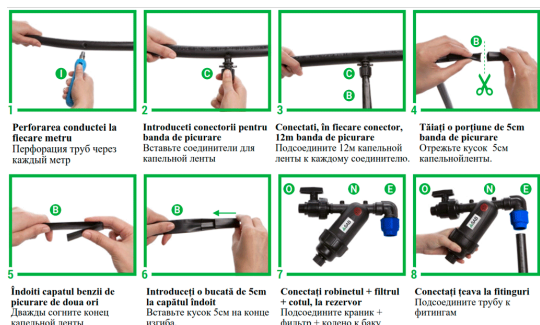

Kit de irigație PP TERRA pentru 500m²

Cod produs: K010010500

Caracteristici

Suprafața de irigare, m² 500

Kit/set de irigare ideal pentru irigarea unei suprafețe de maxim 500 mp.

Sistemul de irigare prin picurare pot fi folosite atât pentru culturile din sere și solarii, cât și pentru cele în aer liber.

Acestea reprezintă o metodă foarte eficientă deoarece permit controlul umidității în sol și chiar controlul dozelor de îngrășăminte. Datorită faptului ca nutrienții ajung direct la rădăcinile plantelor, crește productivitatea și randamentul culturilor.

Sistemele de irigare prin picurare reprezintă cea mai economică soluție atât din perspectiva consumului de apă și ca timp.

Conținutul setului:

1. Bandă de picurare Ø16, 500m, cu 30 cm distanță între picurători (reglabil 10, 20cm) – 1 buc.;

2. Conectori banda de picurare - 40 buc.;
3. Cot Ø25/90 - 1 buc.;
4. Cot f/f Ø25-3/4" - 1 buc.;
5. Dop Ø25 - 2 buc.;
6. Ramificație Ø25/90 - 1 buc.;
7. Mufă Ø25 - 1 buc.;
8. Poanson tubular de Ø12 (pentru gaurirea tubului) - 1 buc.;
9. Rolă bandă de teflon 12mm/10m - 1 buc.;
10. Mufă bandă de picurare Ø16 - 2 buc.;
11. Filtru cu disc Ø3/4 - 1 buc.;
12. Robinet cu bilă PVC f/m Ø3/4 - 1 buc.;