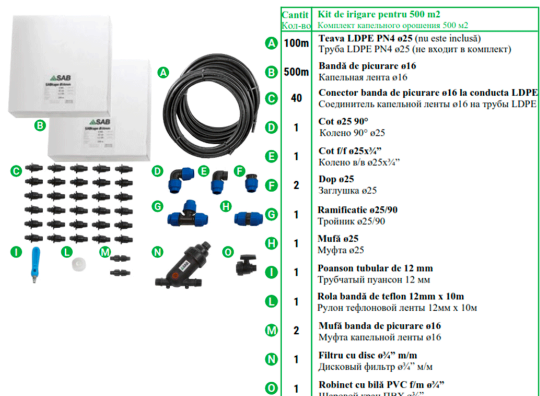

Kit de irigație PP TERRA pentru 500m²

Cod produs: K010010500

Caracteristici

Suprafața de irigare, m² 500

Kit/set de irigare ideal pentru irigarea unei suprafețe de maxim 500 mp.

Sistemul de irigare prin picurare pot fi folosite atât pentru culturile din sere și solarii, cât și pentru cele în aer liber.

Sistemele de irigare prin picurare reprezintă cea mai economică soluție atât din perspectiva consumului de apă și ca timp.

Conținutul setului:

1. Bandă de picurare Ø16, 500m, cu 30 cm distanță între picurători (reglabil 10, 20cm) – 1 buc.;

2. Conectori banda de picurare - 40 buc.;
3. Cot Ø25/90 - 1 buc.;
4. Cot f/f Ø25-3/4" - 1 buc.;
5. Dop Ø25 - 2 buc.;
6. Ramificație Ø25/90 - 1 buc.;
7. Mufă Ø25 - 1 buc.;
8. Poanson tubular de Ø12 (pentru gaurirea tubului) - 1 buc.;
9. Rolă bandă de teflon 12mm/10m - 1 buc.;
10. Mufă bandă de picurare Ø16 - 2 buc.;
11. Filtru cu disc Ø3/4 - 1 buc.;
12. Robinet cu bilă PVC f/m Ø3/4 - 1 buc.;