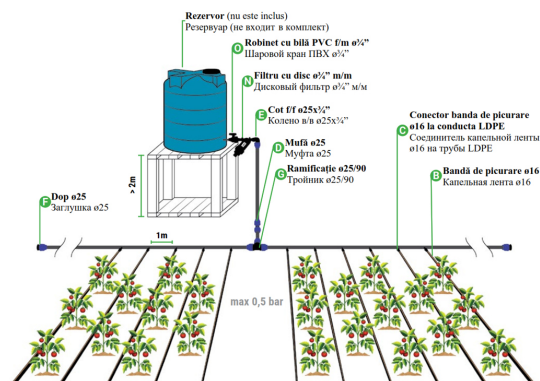

Kit de irigație PP TERRA pentru 500m²

Cod produs: K010010500

Caracteristici

Suprafața de irigare, m² 500

Kit/set de irigare ideal pentru irigarea unei suprafețe de maxim 500 mp.

Sistemul de irigare prin picurare pot fi folosite atât pentru culturile din sere și solarii, cât și pentru cele în aer liber.

Acestea reprezintă o metodă foarte eficientă deoarece permit controlul umidității în sol și chiar controlul dozelor de îngrășăminte. Datorită faptului ca nutrienții ajung direct la rădăcinile plantelor, crește productivitatea și randamentul culturilor.

Sistemele de irigare prin picurare reprezintă cea mai economică soluție atât din perspectiva consumului de apă și ca timp.

Conținutul setului:

1. Bandă de picurare Ø16, 500m, cu 30 cm distanță între picurători (reglabil 10, 20cm) – 1 buc.;

2. Conectori banda de picurare - 40 buc.;
3. Cot Ø25/90 - 1 buc.;
4. Cot f/f Ø25-3/4" - 1 buc.;
5. Dop Ø25 - 2 buc.;
6. Ramificație Ø25/90 - 1 buc.;
7. Mufă Ø25 - 1 buc.;
8. Poanson tubular de Ø12 (pentru gaurirea tubului) - 1 buc.;
9. Rolă bandă de teflon 12mm/10m - 1 buc.;
10. Mufă bandă de picurare Ø16 - 2 buc.;
11. Filtru cu disc Ø3/4 - 1 buc.;
12. Robinet cu bilă PVC f/m Ø3/4 - 1 buc.;