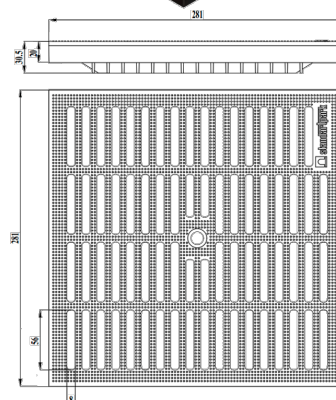

# Gratar pluvial VERDE din plastic PolyMax Basic pentru camin 300x300 A15 (280x280x23)

Cod produs: 3380-V

Caracteristici	
Clasa de incarcare	A15 conform EN 1433
Lungime, mm	280
Lățime, mm	280
Înălțime, mm	23
Material	Polipropilenă
Greutate (kg)	0,7
Accesorii cămin Base 300x300	Grătar PP verde

Grătar (grilă) GRI din plastic pentru căminul pluvial 300x300 destinat pentru colectarea apelor meteorice cu amplasare în zone pietonale.

Gratarul este utilizat la acoperirea caminului avand rol de protectie si posibilitate de inspectie.

Gratarul prezinta relief antiderapant.

Culoare : Verde

Dimensiuni: 300x300x23 [mm].