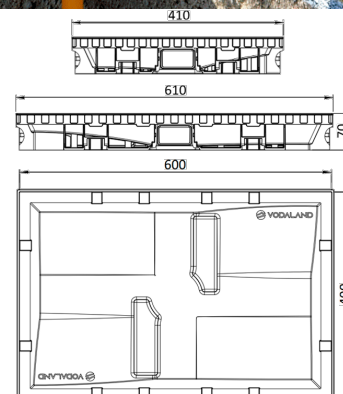

Cuvă din plastic Step (600x400H70mm) pentru stergator de picioare

Cod produs: 86401

Caracteristici

Tip accesoriu Step Cuvă din plastic Step

Cuvă din plastic, cu posibilitatea racordării la țeava de evacuare.

Sistemul antinorii (ștergător picioare) se instalează înaintea întrărilor în încăpere pentru a șterge încălțămîntea de noroiul (glodul) lipit de aceasta.

Acesta se amplasează la intrarea în incinte și este utilizat pentru colectarea noroiului de pe încălțăminte.

Astfel, puteți menține curățenia în încăperi și reduce costurile de întreținere ulterioare (în special în cazul unui flux intens de persoane).

Cuva acumuloare de noroi este fabricată din polipropilenă rezistentă la temperaturi (-30; +80 °C) și raze ultraviolete, și poate fi conectată la conducta de evacuare D110 mm sau D125 mm.

Dimensiunile sistemului antinorii (cuvă) sunt: lungimea 600mm, lățimea 400mm, înălțimea 70mm.

La trafic intensiv al persoanelor și a întrărilor spațioase în încăpere, se pot utiliza câteva sisteme antinorii instalate una lângă alta și/sau în câteva rânduri, astfel creînd o zonă de curățire preventivă.