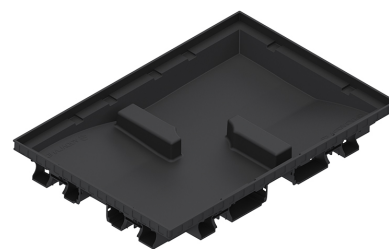

## Cuvă din plastic Step (600x400H70mm) pentru stergator de picioare

Cod produs: 86401

### Caracteristici

**Tip accesoriu Step** Cuvă din plastic Step

Cuvă din plastic, cu posibilitatea racordării la țeava de evacuare.

Sistemul antinorii (ștergător picioare) se instalează înaintea întrărilor în încăpere pentru a șterge încălțămîntea de noroiul (glodul) lipit de aceasta.

Acesta se amplasează la intrarea în incinte și este utilizat pentru colectarea noroiului de pe încălțăminte.

Astfel, puteți menține curățenia în încăperi și reduce costurile de întreținere ulterioare (în special în cazul unui flux intens de persoane).

Cuva acumuloare de noroi este fabricată din polipropilenă rezistentă la temperaturi (-30; +80 °C) și raze ultraviolete, și poate fi conectată la conducta de evacuare D110 mm sau D125 mm.

Dimensiunile sistemului antinorii (cuvă) sunt: lungimea 600mm, lățimea 400mm, înălțimea 70mm.