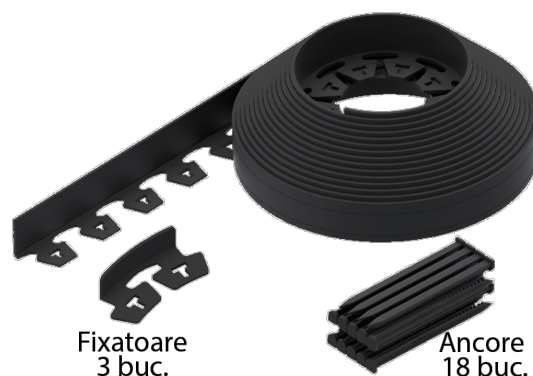

Bordură din plastic New Fix Light negru, lungimea 9 metri, în set cu ancore 18 buc și fixator 3 buc

Cod produs: 8290404.18-BK

Caracteristici	
Lungime, mm	9000
Lățime, mm	38,0
Înălțime, mm	38,0
Culoare / Lungimea New Fix Light	Negru / 9 metri

Bordură din plastic New Fix Light negru, lungimea 9 metri, în set cu ancore 18 buc și fixator 3 buc

Bordura de grădină New Fix Light poate fi utilizată pentru îngrădirea zonelor florale și a copacilor, pentru protecția acestora. Spațiile formate pot fi umplute cu mulci sau diverse materiale benefice solului și plantelor.

Pentru a crea diverse forme, bordura poate fi fixată cu ajutorul conectorilor și ancorelor.

Fixarea bordurei cu fundația, la curbe se efectuează cu ancore la o distanță minimă de 30-50cm, iar prelungirea bordurei se efectuează cu fixatoare.

Kitul conține:

- Bordură de grădină 9 m.
- ancore 18 buc.

- fixatoare 3 buc.

Avantaje:

- flexibilitate ridicată
- rezistentă la condițiile de vreme
- rezistentă la raze UV
- conține ancore și conectori
- poate fi folosită cu materiale decorative