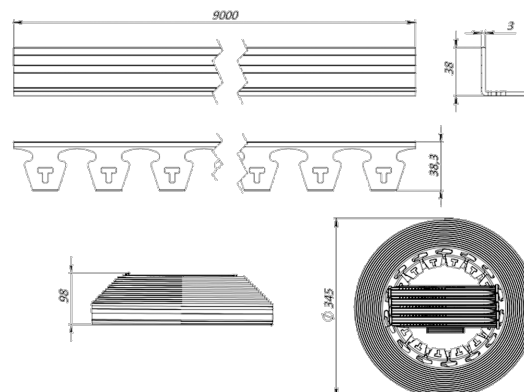

Bordură din plastic New Fix Light negru, lungimea 9 metri, în set cu ancore 18 buc și fixator 3 buc

Cod produs: 8290404.18-BK

Caracteristici	
Lungime, mm	9000
Lățime, mm	38,0
Înălțime, mm	38,0
Culoare / Lungimea New Fix Light	Negru / 9 metri

Bordură din plastic New Fix Light negru, lungimea 9 metri, în set cu ancore 18 buc și fixator 3 buc

Bordura de grădină New Fix Light poate fi utilizată pentru îngrădirea zonelor florale și a copacilor, pentru protecția acestora. Spațiile formate pot fi umplute cu mulci sau diverse materiale benefice solului și plantelor.

Pentru a crea diverse forme, bordura poate fi fixată cu ajutorul conectorilor și ancorelor.

Fixarea bordurei cu fundația, la curbe se efectuează cu ancore la o distanță minimă de 30-50cm, iar prelungirea bordurei se efectuează cu fixatoare.

Kitul conține:

- Bordură de grădină 9 m.
- ancore 18 buc.

- fixatoare 3 buc.

Avantaje:

- flexibilitate ridicată
- rezistentă la condițiile de vreme
- rezistentă la raze UV
- conține ancore și conectori
- poate fi folosită cu materiale decorative