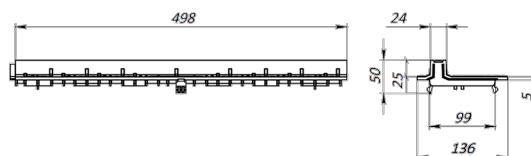

# Gratar pluvial tip-L în fanta longitudinală din polipropilenă (PP), L=500mm, H=25mm, destinat pentru rigole DN100

Cod produs: 2087-L-25

Caracteristici	
Clasa de incarcare	A15 conform EN 1433
Lungime, mm	500
Lățime, mm	136
Înălțime, mm	25
Garanția, luni	24
Înălțimea grătarului Slot Drain DN100, mm:	25

Gratarul SLOT DRAIN în fantă longitudinală pentru rigolele pluviale din gama PolyMax BASIC DN100, destinat pentru instalarea în zone pietonale cu trafic intensiv, clasa de încărcare A15 (15 kN/m<sup>2</sup>) conform EN 1433.