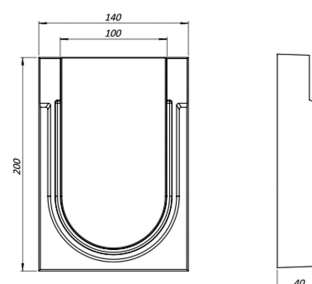

Piesă capăt DN100 (sfârșit) din polimerbeton, pentru rigola Monoblock Mono DN100

Cod produs: 67019-5K

Caracteristici	
Lungime, mm	160
Lățime, mm	40
Înălțime, mm	260
Garanția, luni	24
Greutate (kg)	1,34
Tip piesă capăt Monoblock Fără racord 1 Mono DN100	

Piesă capăt DN100 (sfârșit) din polimerbeton, pentru rigola Monoblock Mono DN100

Piesa capăt este destinată pentru instalarea la capătul liniei de rigole pentru a asigura ermeticitatea liniei de drenaj.