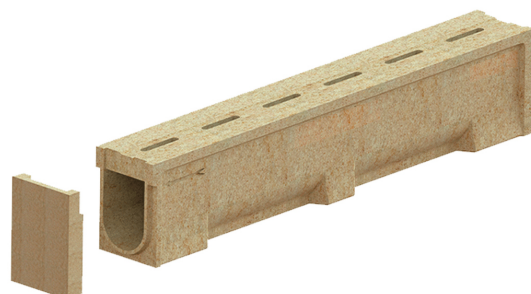

Piesă capăt DN100 (sfârșit) din polimerbeton, pentru rigola Monoblock Mono DN100

Cod produs: 67019-5K

Caracteristici	
Lungime, mm	160
Lățime, mm	40
Înălțime, mm	260
Garanția, luni	24
Greutate (kg)	1,34
Tip piesă capăt Monoblock Fără racord 1 Mono DN100	

Piesă capăt DN100 (sfârșit) din polimerbeton, pentru rigola Monoblock Mono DN100

Piesa capăt este destinată pentru instalarea la capătul liniei de rigole pentru a asigura ermeticitatea liniei de drenaj.