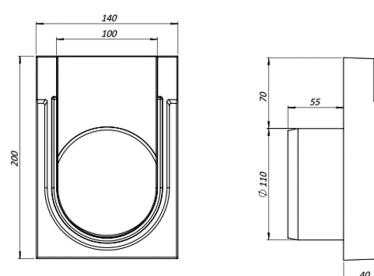

Piesă capăt DN100 (sfârșit) din polimerbeton cu racord D110 mm, pentru rigola Monoblock Mono DN100

Cod produs: 67019-509K

Caracteristici	
Lungime, mm	160
Lățime, mm	40
Înălțime, mm	260
Conectări la țevă cu diametre, mm	110
Greutate (kg)	1,34

Tip piesă capăt Monoblock Cu racord 1 Mono DN100

Piesă capăt DN100 (sfârșit) din polimerbeton cu racord D110 mm, pentru rigola Monoblock Mono DN100

Piesa capăt dotată cu racord D=110 mm este destinată pentru instalarea la capătul liniei de rigole pentru a asigura conectarea liniei de drenaj cu rețeaua de canalizare pluvială.