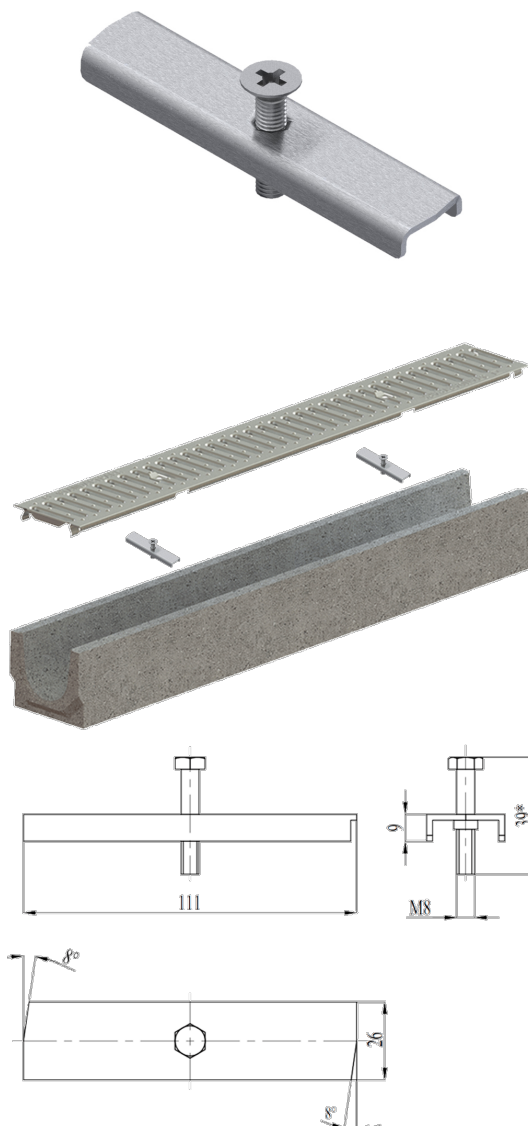

Sistem de fixare pentru rigola și gratar BetoMax BASIC DN100

Cod produs: 6100-BG

Caracteristici	
Lungime, mm	111
Lățime, mm	26
Sistem de fixare grătar cu rigola	Baretă din oțel zincat + bolt
Materialul rigolei Base DN100	Fibrobeton

Sistem de prindere/fixare, fabricat din oțel zincat, a gratarului cu rigole BetoMax Basic DN100.