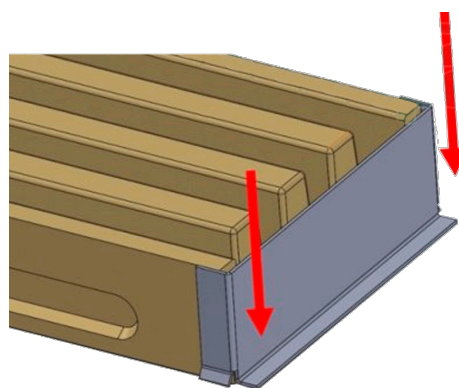

Piesa capat din oțel zincat (OZ), pentru rigola CompoMax Open Slot DN150

Cod produs: 6121-1

Caracteristici	
Clasa de incarcare	C250
Lungime, mm	158
Lățime, mm	24
Înălțime, mm	50
Garanția, luni	24
Greutate (kg)	0-1

Piesa capat din oțel zincat (OZ), pentru rigola CompoMax Open Slot DN150