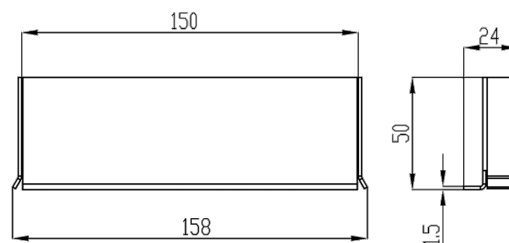

Piesa capat din oțel zincat (OZ), pentru rigola CompoMax Open Slot DN150

Cod produs: 6121-1

Caracteristici	
Clasa de incarcare	C250
Lungime, mm	158
Lățime, mm	24
Înălțime, mm	50
Garanția, luni	24
Greutate (kg)	0-1

Piesa capat din oțel zincat (OZ), pentru rigola CompoMax Open Slot DN150