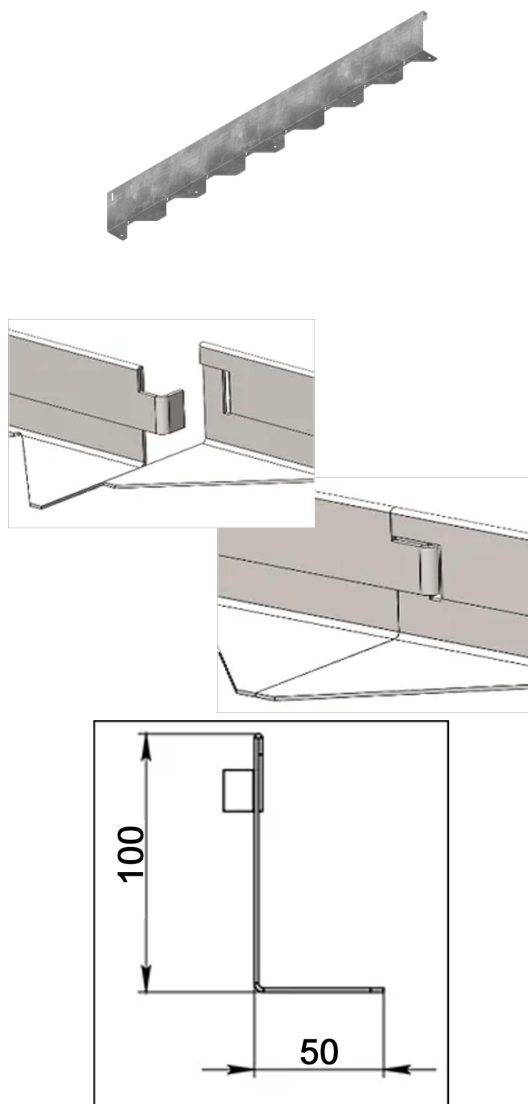

# Бордюр стальной оцинкованный, тротуарный STEEL EDGING (L=1000мм, H100мм)

Код товара: 925002

## Техническая спецификация

Длина, мм	1000
Ширина, мм	50
Высота, мм	100
Высота бордюра Steel Edging, мм	100

Бордюр стальной оцинкованный, тротуарный STEEL EDGING из оцинкованная сталь, предназначается для обустройства тротуаров и дорожек в парках, дворах и садах. Данный декоративный бордюр устойчив к УФ лучам и минусовым температурам.