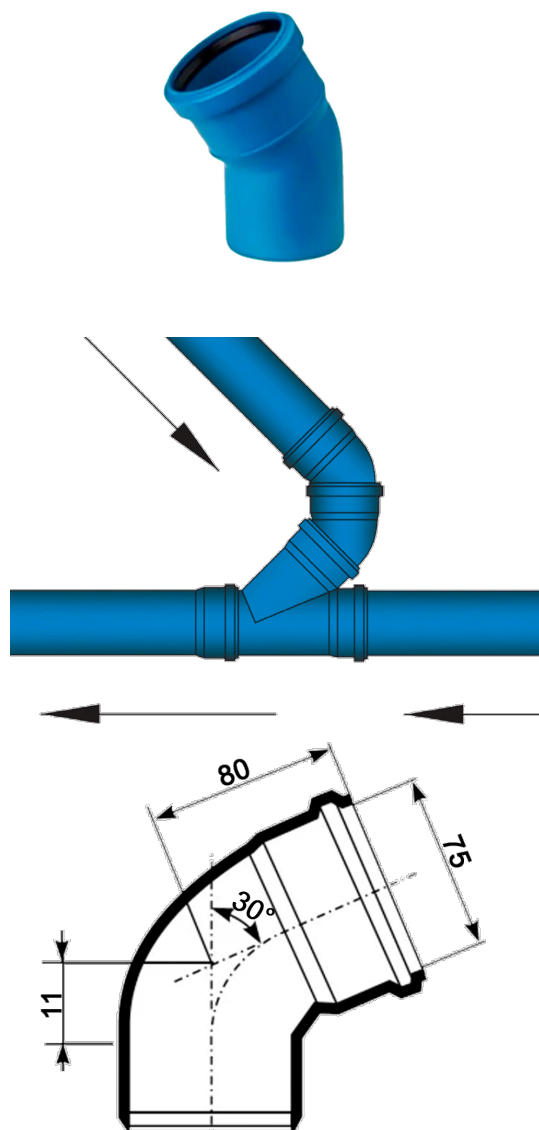

Отвод, ПП, D75мм, на 30 градусов, шумопоглощающий, для труб D75 использованных в внутренней канализации

Код товара: VG146350

Техническая спецификация	
Материал	Полипропилен
Grosime perete (mm)	2,3
Материал прокладки	Резина
Угол наклона \angle°	30°
Диаметр отвода, мм:	75

Отвод, ПП, D75мм, на 30 градусов, шумопоглощающий, для труб D75 использованных в внутренней канализации