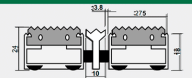

## Техническая спецификация

Тип придверной решетки Резина+скребок  
City (стандартные размеры)

## Грязезащитная решетка CITY (Резина Скребок) (595x395x25мм)

Решетка как система грязезащиты идеально подойдёт для предотвращения загрязнений даже в экстремальных погодных условиях, таких как дождь, снег и гололёд. Возможно использование в придверной зоне как внутри, так и снаружи.

### Ключевые характеристики:

- Размеры: 595мм на 395мм
- Цвет: чёрный
- Тип: резина + скребок
- Ширина блока с резиной: 30.5мм

- *Ширина скребка: 10 мм*
- *Материал скребка: алюминий*
- *Вес: 22 кг/м<sup>2</sup>*