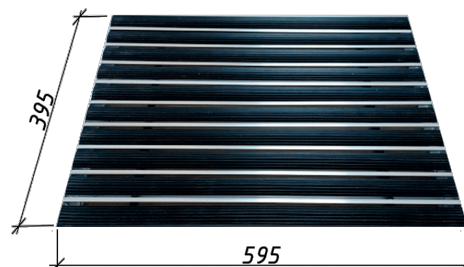

# Грязезащитная решетка CITY (Резина Скребок) (595x395x25мм)

Код товара: 823

## Техническая спецификация

Тип придверной решетки Резина+скребок  
City (стандартные размеры)

## Грязезащитная решетка CITY (Резина Скребок) (595x395x25мм)

Решетка как система грязезащиты идеально подойдёт для предотвращения загрязнений даже в экстремальных погодных условиях, таких как дождь, снег и гололёд. Возможно использование в придверной зоне как внутри, так и снаружи.

### Ключевые характеристики:

- Размеры: 595мм на 395мм
- Цвет: чёрный
- Тип: резина + скребок
- Ширина блока с резиной: 30.5мм

- *Ширина скребка: 10 мм*
- *Материал скребка: алюминий*
- *Вес: 22 кг/м<sup>2</sup>*