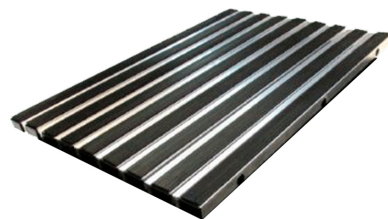

# Грязезащитная решетка CITY (Резина Скребок) (595x395x25мм)

Код товара: 823

## Техническая спецификация

Тип придверной решетки Резина+скребок  
City (стандартные размеры)

## Грязезащитная решетка CITY (Резина Скребок) (595x395x25мм)

Решетка как система грязезащиты идеально подойдёт для предотвращения загрязнений даже в экстремальных погодных условиях, таких как дождь, снег и гололёд. Возможно использование в придверной зоне как внутри, так и снаружи.

### Ключевые характеристики:

- Размеры: 595мм на 395мм
- Цвет: чёрный
- Тип: резина + скребок
- Ширина блока с резиной: 30.5мм

- *Ширина скребка: 10 мм*
- *Материал скребка: алюминий*
- *Вес: 22 кг/м<sup>2</sup>*