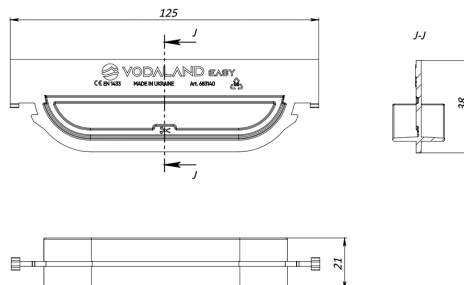

Заглушка для лотка водоотводного Easy Low DN100 H40

Код товара: 683140

Техническая спецификация	
Длина, мм	125
Ширина, мм	21
Высота, мм	38
Аксессуары Easy Low	Заглушка

Заглушка для лотка водоотводного Easy Low DN100 H40

Идеально дополняет систему водоотвода, обеспечивая **надежное и герметичное закрытие системы. Предотвращает утечки воды** и придает ливневой системе аккуратный, завершенный вид. Изготовлена из прочного пластика, устойчива к влаге и внешним воздействиям, что гарантирует длительный срок службы. Быстрый монтаж и полная совместимость делают ее отличным выбором для частных и коммерческих проектов.