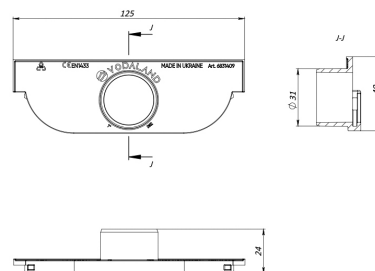

Заглушка с выпуском под трубу Д=32мм для лотка водоотводного Easy Low DN100 H40

Код товара: 6831409

Техническая спецификация	
Длина, мм	125
Ширина, мм	21
Высота, мм	38
Подключение к трубе диаметра, мм	32
Аксессуары Easy Low	Заглушка с выпуском Ø32мм

Заглушка с выпуском под трубу Д=32мм для лотка водоотводного Easy Low DN100 H40

Эффективно подключите систему водоотвода Easy Low DN100 H40 **к ливневой канализации** с помощью заглушки с выходом Ø32 мм. Обеспечивает **надежное и герметичное закрытие**, **предотвращая утечки воды** и придавая системе аккуратный, завершенный вид. Изготовлена из прочного пластика, устойчива к влаге и внешним воздействиям, что гарантирует длительный срок службы. Быстрый монтаж и полная совместимость делают ее идеальным решением для частных и коммерческих проектов.