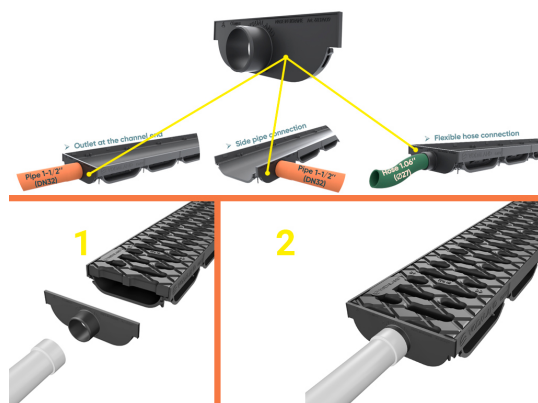

Заглушка с выпуском под трубу Д=32мм для лотка водоотводного Easy Low DN100 H40

Код товара: 6831409

Техническая спецификация	
Длина, мм	125
Ширина, мм	21
Высота, мм	38
Подключение к трубе диаметра, мм	32
Аксессуары Easy Low	Заглушка с выпуском Ø32мм

Заглушка с выпуском под трубу Д=32мм для лотка водоотводного Easy Low DN100 H40

Эффективно подключите систему водоотвода Easy Low DN100 H40 **к ливневой канализации** с помощью заглушки с выходом Ø32 мм. Обеспечивает **надежное и герметичное закрытие**, **предотвращая утечки воды** и придавая системе аккуратный, завершенный вид. Изготовлена из прочного пластика, устойчива к влаге и внешним воздействиям, что гарантирует длительный срок службы. Быстрый монтаж и полная совместимость делают ее идеальным решением для частных и коммерческих проектов.