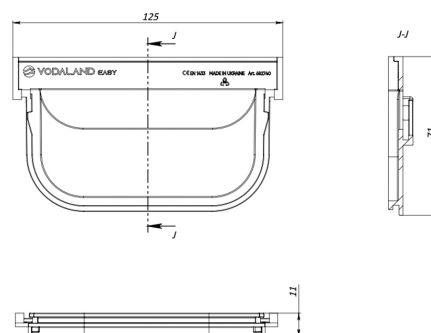

# Каскадный переходник от лотков водоотводных Easy Low DN100 H40 к лоткам Easy 2 DN100 H70

Код товара: 682740

Техническая спецификация	
Длина, мм	125
Ширина, мм	11
Высота, мм	71
Аксессуары Easy Low	Каскадный переходник H40>H70мм

## Каскадный переходник от лотков водоотводных Easy Low DN100 H40 к лоткам Easy 2 DN100 H70

Пластиковый адаптер для [каскадного перехода от лотков Easy Low DN100 H40 к лоткам Easy 2 DN100 H70](#). Обеспечивает [эффективное соединение систем водоотвода с разной высотой](#), способствуя оптимальному потоку воды и предотвращая застои или засоры. Изготовлен из прочного материала, устойчивого к влаге и внешним воздействиям, что гарантирует длительный срок службы. Точная конструкция обеспечивает быстрый и надежный монтаж, делая его идеальным решением для частных и коммерческих объектов.