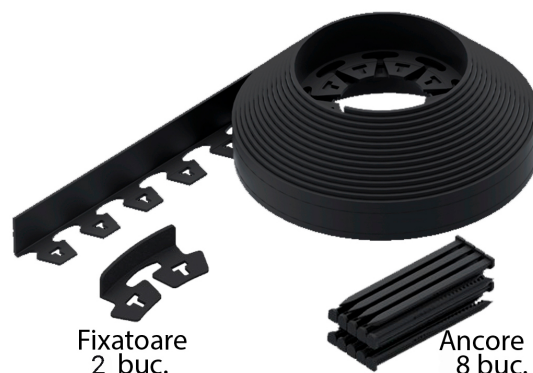

Бордюр садовый NewFixLight черный, длина 6 метров, в упаковке с анкерами 8 шт. и соединителями 2 шт.

Код товара: 8260404.8-2-ВК

Техническая спецификация	
Длина, мм	6000
Ширина, мм	38
Высота, мм	38
Цвет / Длина New Fix Light Чёрный / 6 метров	

Бордюр садовый NewFixLight черный, длина 6 метров, в упаковке с анкерами 8 шт. и соединителями 2 шт.

Садовый бордюр New Fix Light используется для ограждения цветочных зон и деревьев, обеспечивая их защиту. Образованные пространства можно заполнить мульчей или другими полезными для почвы и растений материалами.

Комплект включает:

- Садовый бордюр 6 м
- Анкеры 8 шт.
- Соединители 2 шт.

Преимущества:

- высокая гибкость
- устойчивость к погодным условиям
- устойчивость к УФ-излучению
- в комплекте анкеры и соединители
- подходит для использования с декоративными материалами

Рекомендуется использовать для:

- разделения зеленых зон в ландшафтном дизайне дорожек
- газонов
- садов
- тропинок
- скверов
- зон с гравием