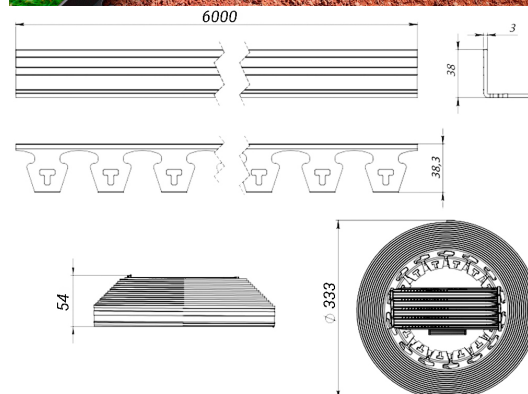

Бордюр садовый NewFixLight черный, длина 6 метров, в упаковке с анкерами 8 шт. и соединителями 2 шт.

Код товара: 8260404.8-2-ВК

Техническая спецификация	
Длина, мм	6000
Ширина, мм	38
Высота, мм	38
Цвет / Длина New Fix Light Чёрный / 6 метров	

Бордюр садовый NewFixLight черный, длина 6 метров, в упаковке с анкерами 8 шт. и соединителями 2 шт.

Садовый бордюр New Fix Light используется для ограждения цветочных зон и деревьев, обеспечивая их защиту. Образованные пространства можно заполнить мульчей или другими полезными для почвы и растений материалами.

Для создания различных форм бордюр фиксируется с помощью соединителей и анкеров.

Крепление бордюра к основанию на изгибах выполняется анкерами с интервалом 30-50 см, а удлинение бордюра осуществляется с помощью соединителей.

Рекомендуется использовать для:

- разделения зеленых зон в ландшафтном дизайне дорожек
- газонов
- садов
- тропинок
- скверов
- зон с гравием