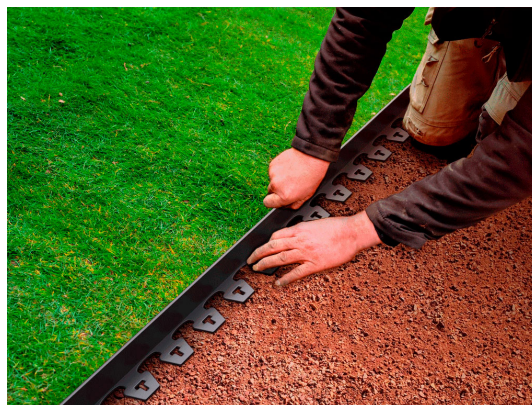

Бордюр садовый NewFixLight черный, длина 6 метров, в упаковке с анкерами 8 шт. и соединителями 2 шт.

Код товара: 8260404.8-2-ВК

Техническая спецификация	
Длина, мм	6000
Ширина, мм	38
Высота, мм	38
Цвет / Длина New Fix Light Чёрный / 6 метров	

Бордюр садовый NewFixLight черный, длина 6 метров, в упаковке с анкерами 8 шт. и соединителями 2 шт.

Садовый бордюр New Fix Light используется для ограждения цветочных зон и деревьев, обеспечивая их защиту. Образованные пространства можно заполнить мульчей или другими полезными для почвы и растений материалами.

Комплект включает:

- Садовый бордюр 6 м
- Анкеры 8 шт.
- Соединители 2 шт.

Преимущества:

- высокая гибкость
- устойчивость к погодным условиям
- устойчивость к УФ-излучению
- в комплекте анкеры и соединители
- подходит для использования с декоративными материалами

Рекомендуется использовать для:

- разделения зеленых зон в ландшафтном дизайне дорожек
- газонов
- садов
- тропинок
- скверов
- зон с гравием