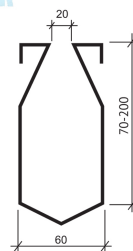

# ВОДООТВОДНЫЕ ЩЕЛЕВЫЕ ЛОТКИ ИЗ НЕРЖАВЕЮЩЕЙ СТАЛИ

Код товара: Rigola Inox tip Fanta

inoxpark®

Техническая спецификация