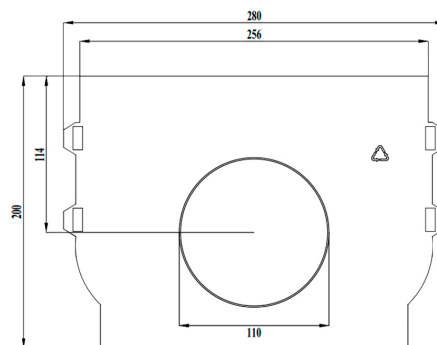

Заглушка к лотку водоотводному BASE DN200 H200мм

Код товара: 6854

Техническая спецификация

Подключение к трубе диаметра, мм 110

Гарантия, месяцев 24

Тип аксессуара для лотков Base DN200 Заглушка DN200 H200 (C)

Заглушка к лотку водоотводному BASE DN200 H200мм, с шаблоном для подключения к канализационной трубе диаметра 110 мм.