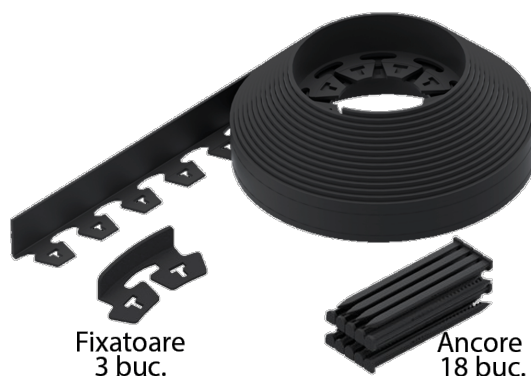

Бордюр садовый NewFixLight черный, длина 9 метров, в упаковке с анкерами 18 шт. и соединителями 3 шт.

Код товара: 8290404.18-ВК

Техническая спецификация	
Длина, мм	9000
Ширина, мм	38,0
Высота, мм	38,0
Цвет / Длина New Fix Light Чёрный / 9 метров	

Бордюр садовый NewFixLight черный, длина 9 метров, в упаковке с анкерами 18 шт. и соединителями 3 шт.

Садовый бордюр New Fix Light используется для ограждения цветочных зон и деревьев, обеспечивая их защиту. Образованные пространства можно заполнить мульчей или другими полезными для почвы и растений материалами.

Для создания различных форм бордюр фиксируется с помощью соединителей и анкеров.

Крепление бордюра к основанию на изгибах выполняется анкерами с интервалом 30-50 см, а удлинение бордюра осуществляется с помощью соединителей.

Рекомендуется использовать для:

- разделения зеленых зон в ландшафтном дизайне дорожек
- газонов
- садов
- тропинок
- скверов
- зон с гравием