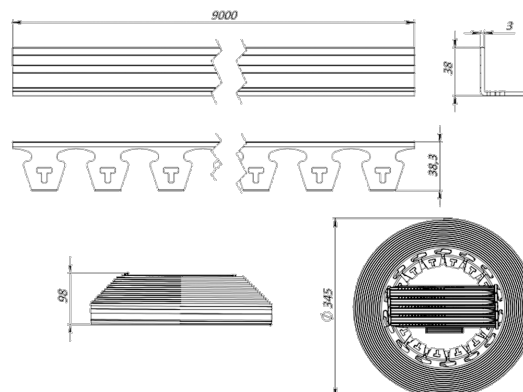

Бордюр садовый NewFixLight черный, длина 9 метров, в упаковке с анкерами 18 шт. и соединителями 3 шт.

Код товара: 8290404.18-ВК

Техническая спецификация	
Длина, мм	9000
Ширина, мм	38,0
Высота, мм	38,0
Цвет / Длина New Fix Light Чёрный / 9 метров	

Бордюр садовый NewFixLight черный, длина 9 метров, в упаковке с анкерами 18 шт. и соединителями 3 шт.

Садовый бордюр New Fix Light используется для ограждения цветочных зон и деревьев, обеспечивая их защиту. Образованные пространства можно заполнить мульчей или другими полезными для почвы и растений материалами.

Для создания различных форм бордюр фиксируется с помощью соединителей и анкеров.

Крепление бордюра к основанию на изгибах выполняется анкерами с интервалом 30-50 см, а удлинение бордюра осуществляется с помощью соединителей.